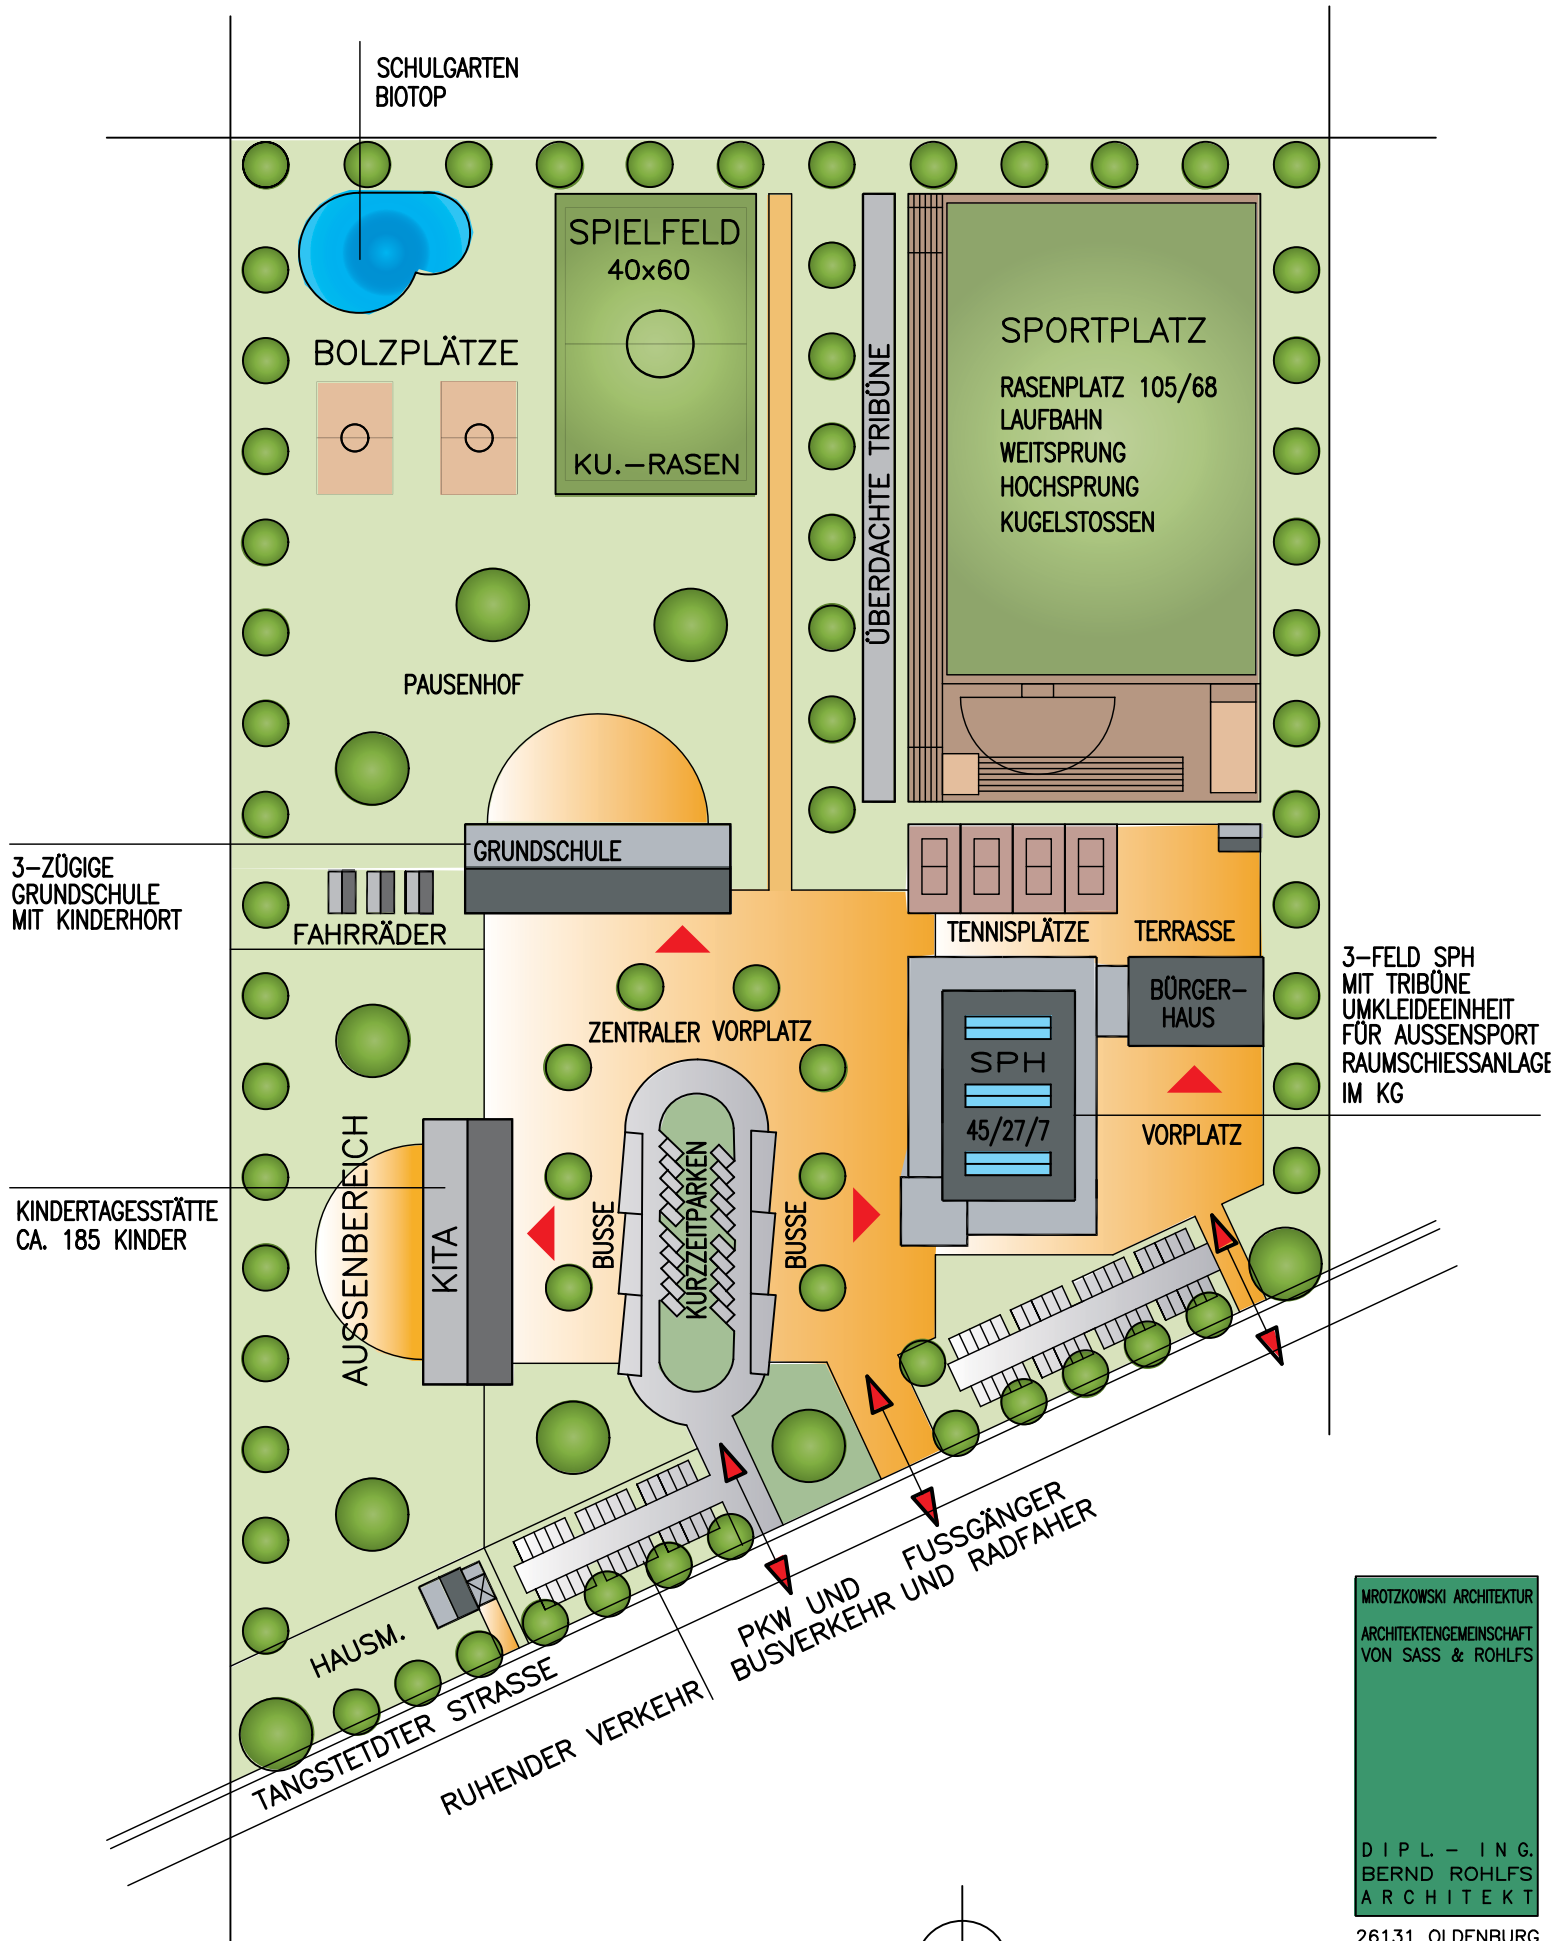

# KONZEPT / ZENTRUM TANGSTEDT

MROTzkowski ARCHITEKTUR  
 ARCHITEKTENGEMEINSCHAFT  
 VON SASS & ROHLFS  
  
 DIPL.-ING.  
 BERND ROHLFS  
 ARCHITEKT

26131 OLDENBURG  
 SCHLAGBAUMWEG 25  
 TEL. 04 41 - 66 43 00  
 TEL. 04 41 - 66 43 01  
 rohlfs@mro.de  
 www.mro.de